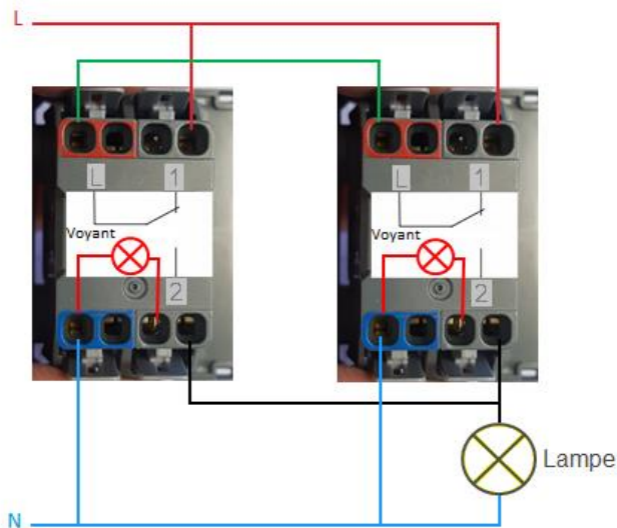

Résidentiel

Essensya

Inter BP WE023

Voyant WXA69x

Raccordement Va et
Vient avec Voyant
Témoin

:hager

Sommaire

Raccordement Va et Vient avec Voyant Témoin.....	1
---	---

Raccordement Va et Vient avec Voyant Témoin.

Fonction Témoin :

Les voyants sont allumés en même temps que la lampe.